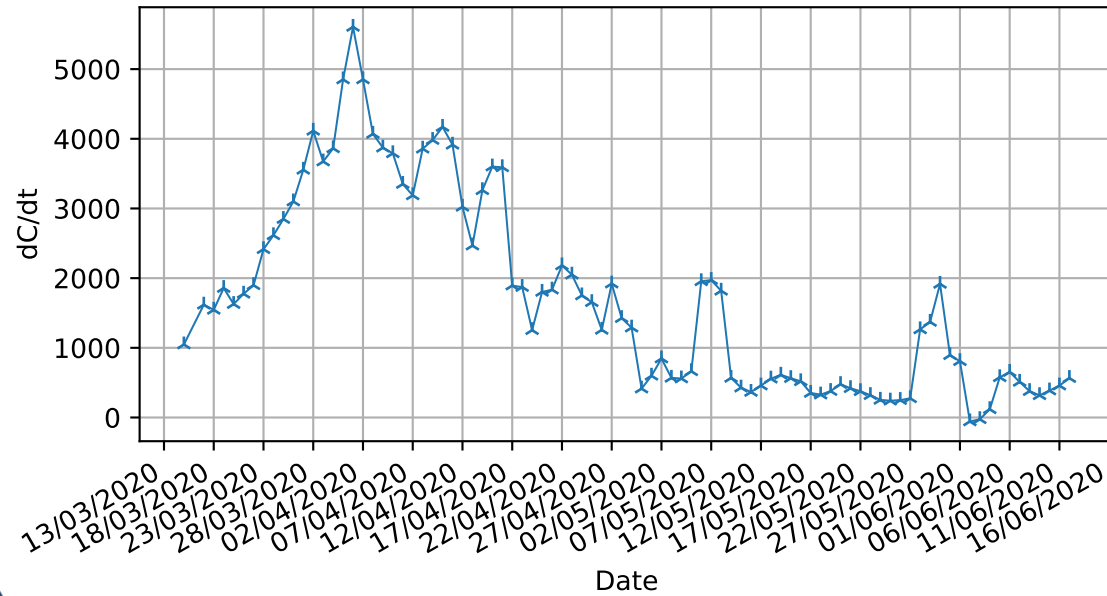

French data on 12 June, 2020

Nombre de personnes en réanimation

Nombres de personnes hospitalisées

Nombre de cas journaliers

Nombre de morts journaliers